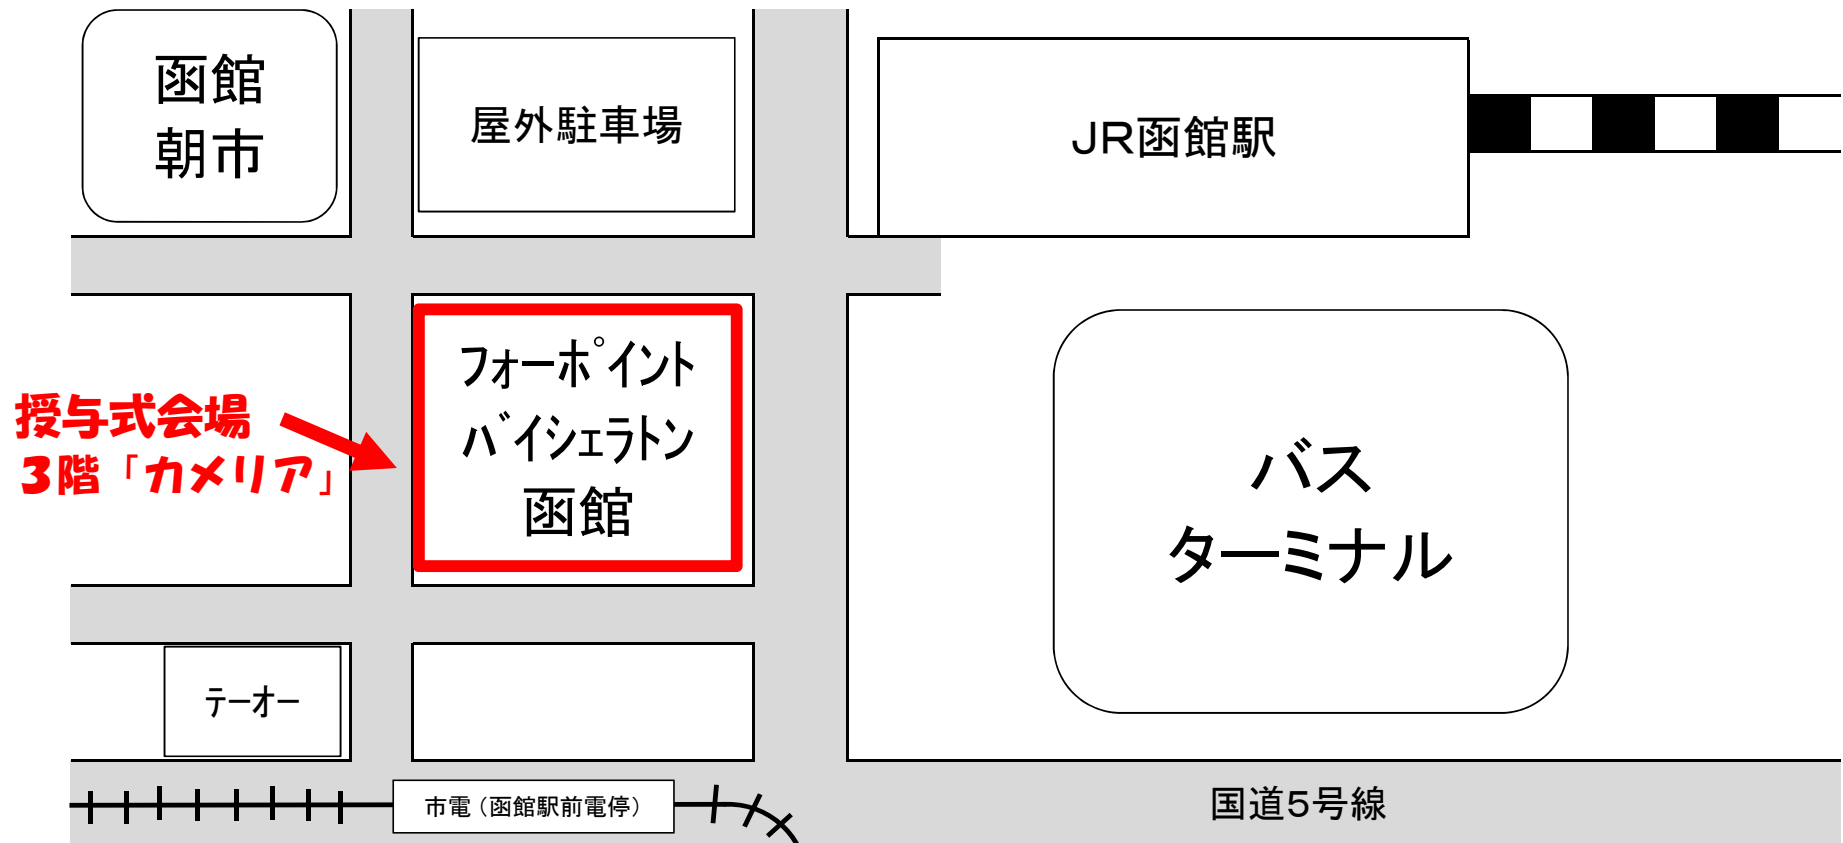

平成30年度 学士，修士，博士学位記授与式会場  
(水産学部，大学院水産科学院)

<アクセス>

- JR函館駅から 徒歩1分
- 函館空港-JR函館駅シャトルバス  
片道410円(約20分)

<駐車場について>

- ◎ホテル地下駐車場(6:00~24:00) ◎屋外駐車場(24時間)
- ◎テーオー駐車場(平日8:00~21:00 土日祝9:00~18:00)
- ※料金・その他についてはホテルHPでご確認願います